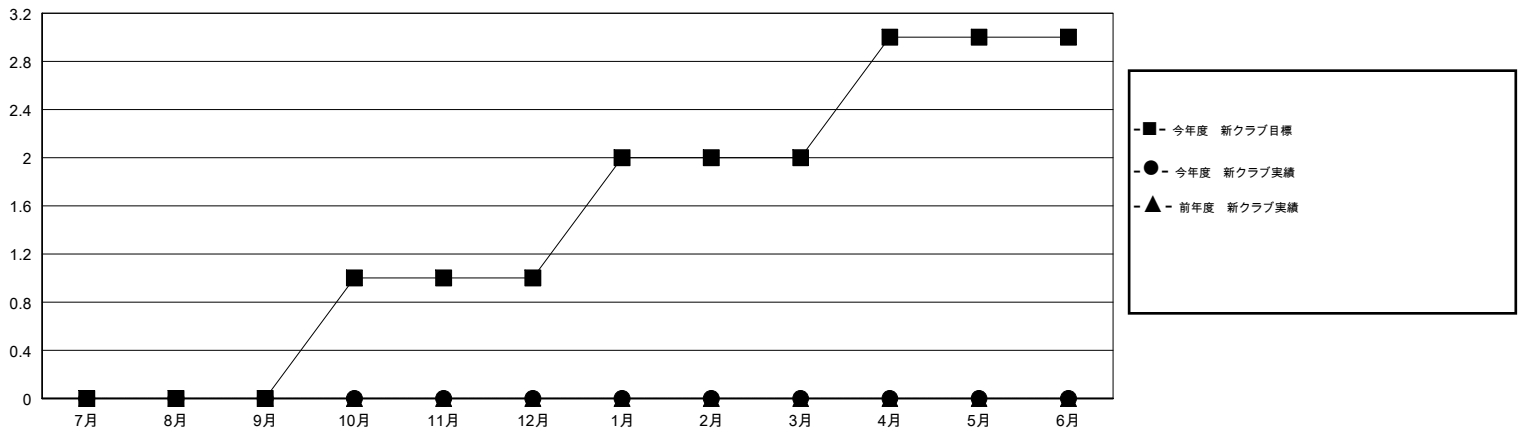

MONTHLY MEMBERSHIP PROGRESS REPORT

District 332 E

Results as of: 08/31/2018

GMT: MASAYOSHI MARUYAMA, YASUHISA NAKAMURA

地域 JAPAN

GMT会則地域

| クラブ | | | | 名 | | | |
|---------------|--------|------|-------|---------------|--------|--------|---------------|
| 結果: 2018-2019 | | | | 結果: 2018-2019 | | | |
| 四半期 | 新クラブ目標 | 新クラブ | 解散クラブ | 四半期 | 会員純増目標 | 会員増強実績 | 退会者(転籍を含む) 実際 |
| 7月/8月/9月 | 0 | 0 | 0 | 7月/8月/9月 | 100 | 37 | 26 |
| 10月/11月/12月 | 1 | 0 | 0 | 10月/11月/12月 | 100 | 0 | 0 |
| 1月/2月/3月 | 1 | 0 | 0 | 1月/2月/3月 | 100 | 0 | 0 |
| 4月/5月/6月 | 1 | 0 | 0 | 4月/5月/6月 | 100 | 0 | 0 |

新クラブ目標及び実績累計

会員目標及び実績累計

| | | |
|----------|--------------------------------------|-------------------|
| 解散クラブ: 0 | 22 CLUBS OF 56 一名以上の新会員を登録 | 男女別 |
| 退会者 | | 男性 1,559 (78.34%) |
| 物故会員 0 | | 女性 431 (21.66%) |
| クラブ解散 0 | | 女性%年度目標: 15% |
| その他 26 | 会員累計データを見るには、ここをクリック | 世帯主/家族会員合計 645 |
| 合計 26 | | 国際会費半額の家族会員 348 |