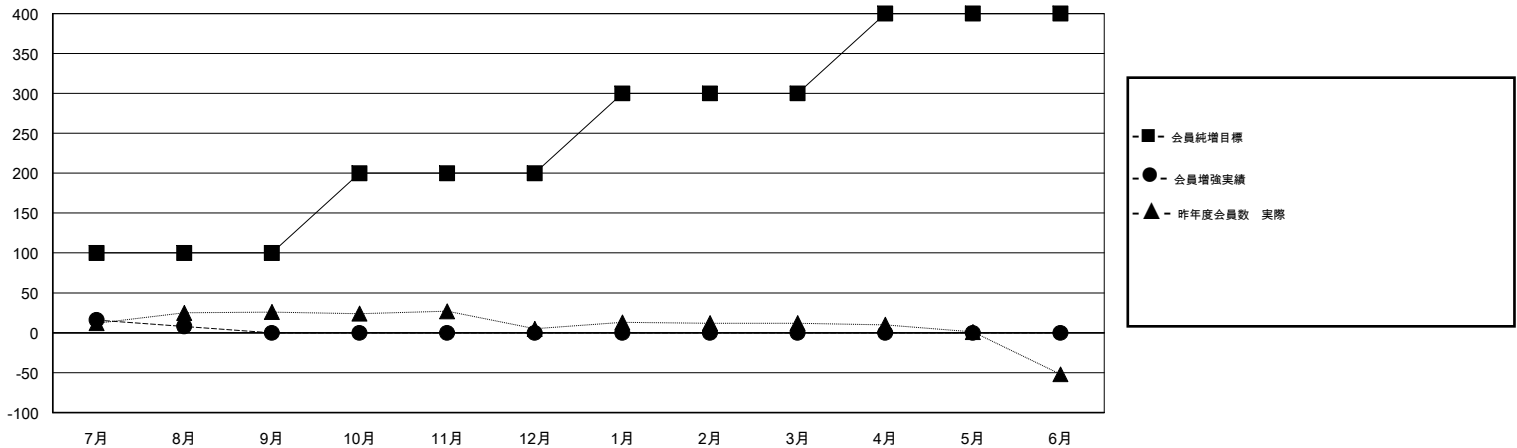

MONTHLY MEMBERSHIP PROGRESS REPORT

District 332 E

Results as of: 08/31/2018

GMT: MASAYOSHI MARUYAMA, YASUHISA NAKAMURA

地域 JAPAN

GMT会則地域

| クラブ | | | | 名 | | | |
|---------------|--------|------|-------|---------------|--------|--------|---------------|
| 結果: 2018-2019 | | | | 結果: 2018-2019 | | | |
| 四半期 | 新クラブ目標 | 新クラブ | 解散クラブ | 四半期 | 会員純増目標 | 会員増強実績 | 退会者(転籍を含む) 実際 |
| 7月/8月/9月 | 0 | 0 | 0 | 7月/8月/9月 | 100 | 37 | 26 |
| 10月/11月/12月 | 1 | 0 | 0 | 10月/11月/12月 | 100 | 0 | 0 |
| 1月/2月/3月 | 1 | 0 | 0 | 1月/2月/3月 | 100 | 0 | 0 |
| 4月/5月/6月 | 1 | 0 | 0 | 4月/5月/6月 | 100 | 0 | 0 |

新クラブ目標及び実績累計

会員目標及び実績累計

| | | |
|----------|--------------------------------------|-------------------|
| 解散クラブ: 0 | 22 CLUBS OF 56 一名以上の新会員を登録 | 男女別 |
| 退会者 | | 男性 1,559 (78.34%) |
| 物故会員 0 | | 女性 431 (21.66%) |
| クラブ解散 0 | | 女性%年度目標: 15% |
| その他 26 | 会員累計データを見るには、ここをクリック | 世帯主/家族会員合計 645 |
| 合計 26 | | 国際会費半額の家族会員 348 |